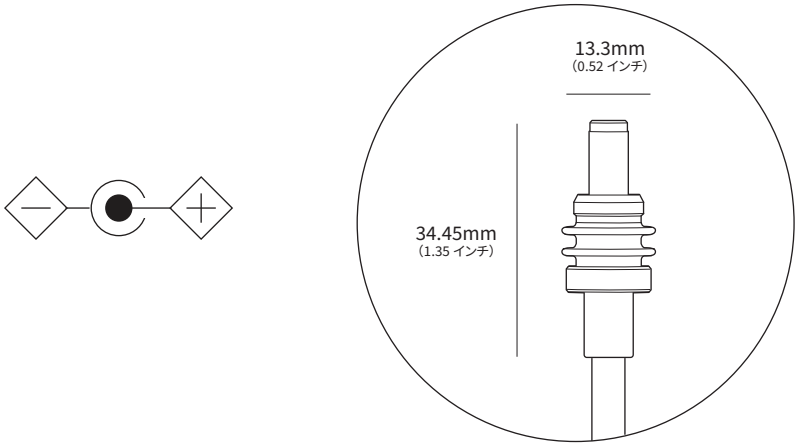

STARLINK | MINI の仕様

同梱物

Starlink (WiFi 内蔵)

キックスタンド

パイプアダプター

DC 電源ケーブル
15m
(49.2 フィート)

電源装置

Starlink プラグ

パッケージ重量： 6.73kg (14.83 ポンド)

パッケージ寸法： 430 x 334 x 79mm (16.92 x 13.14 x 3.11 インチ)

アンテナ	電子フェーズドアレイ
視野	110 度
向き	ソフトウェアアシストによる手動方向調整
重量	1.10kg (2.43 ポンド) 1.16kg (2.56 ポンド) (キックスタンド使用時) 1.53kg (3.37 ポンド) (キックスタンドと 15m ケーブル使用時)
耐環境性	IP 67 タイプ 4、DC 電源ケーブルと Starlink プラグ / ケーブル装着
動作温度	-30°C ~ 50°C (-22°F ~ 122°F)
耐風性	動作時：96 km/ 時以上 (60 マイル / 時以上)
融雪機能	最大 25mm/ 時 (1 インチ / 時)
消費電力	平均：25 ~ 40W
入力定格	12 ~ 48V、60W
USB PD 要件	100W、最小 20V/5A (Starlink USB-C からバレルジャックケーブルアクセサリへの接続時)

WiFi テクノロジー	802.11a/b/g/n/ac
世代	WiFi 5
無線	デュアルバンド 3 x 3 MU-MIMO
イーサネットポート	ラッチ式イーサネット LAN ポート 1 つ (Starlink プラグ付き)
カバレッジ	最大 112m ² (1,200 平方フィート)
セキュリティ	WPA2
電源ランプ	LED 背面プレート、左下角
メッシュ互換性	すべての Starlink メッシュシステムとの互換性あり * 他社製メッシュシステムとの互換性なし
デバイス	最大 128 台のデバイスと接続可能

製品寸法	91 x 44 x 51mm (3.6 x 1.7 x 2.0 インチ)
重量	0.2kg (0.44 ポンド)
耐環境性	IP66 タイプ 4
動作温度	-30°C ~ 50°C (-22°F ~ 122°F)
電源仕様	100 ~ 240V、1.6A、50 ~ 60Hz

*Starlink Mini ケーブルは付属ませんが、shop.starlink.com で購入可能です。
標準の RJ45 ケーブルを使用した場合、この製品は IP67（防水防塵の等級）を
満たしません。