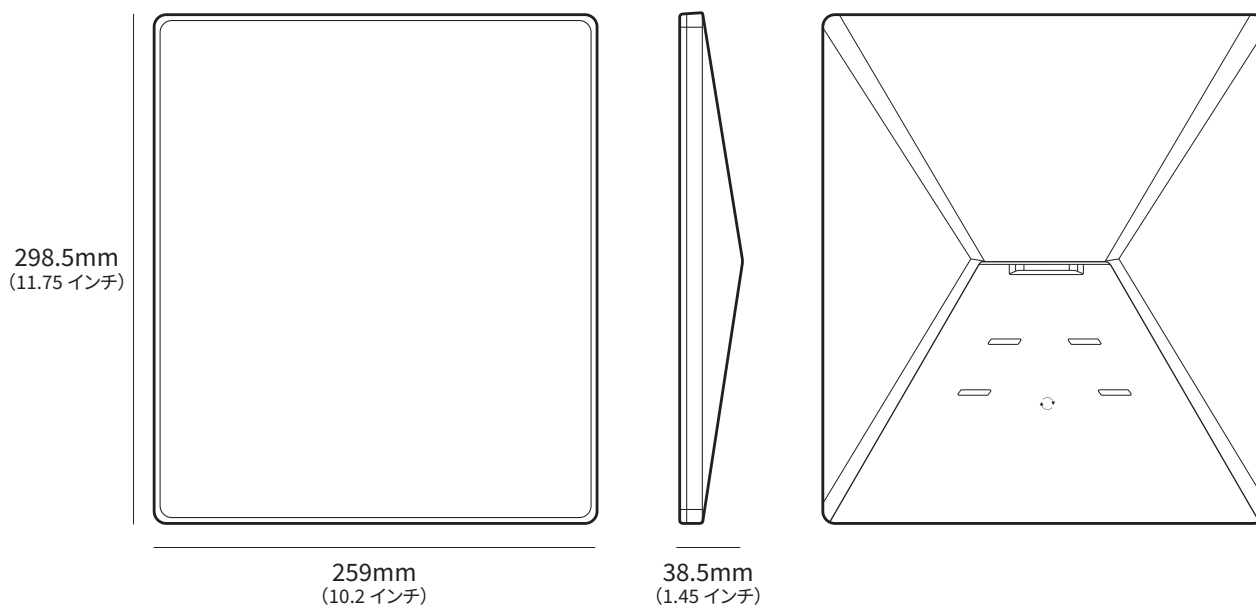

STARLINK | MINI の仕様

同梱物

Starlink (WiFi 内蔵)

キックスタンド

パイプアダプター

DC 電源ケーブル
15m
(49.2 フィート)

電源装置

Starlink プラグ

パッケージ重量： 6.73kg (14.83 ポンド)

パッケージ寸法： 430 x 334 x 79mm (16.92 x 13.14 x 3.11 インチ)

アンテナ	電子フェーズドアレイ
視野	110 度
向き	ソフトウェアアシストによる手動方向調整
重量	1.10kg (2.43 ポンド) 1.16kg (2.56 ポンド) (キックスタンド使用時) 1.53kg (3.37 ポンド) (キックスタンドと 15m ケーブル使用時)
耐環境性	IP 67 タイプ 4、DC 電源ケーブルと Starlink プラグ / ケーブル装着
動作温度	-30°C ~ 50°C (-22°F ~ 122°F)
耐風性	動作時：96 km/ 時以上 (60 マイル / 時以上)
融雪機能	最大 25mm/ 時 (1 インチ / 時)
消費電力	平均：25 ~ 40W
入力定格	12 ~ 48V、60W
USB PD 要件	100W、最小 20V/5A (Starlink USB-C からバレルジャックケーブルアクセサリへの接続時)

製品寸法	91 x 44 x 51mm (3.6 x 1.7 x 2.0 インチ)
重量	0.2kg (0.44 ポンド)
耐環境性	IP66 タイプ 4
動作温度	-30°C ~ 50°C (-22°F ~ 122°F)
電源仕様	100 ~ 240V、1.6A、50 ~ 60Hz

*Starlink Mini ケーブルは付属ませんが、shop.starlink.com で購入可能です。
標準の RJ45 ケーブルを使用した場合、この製品は IP67（防水防塵の等級）を
満たしません。