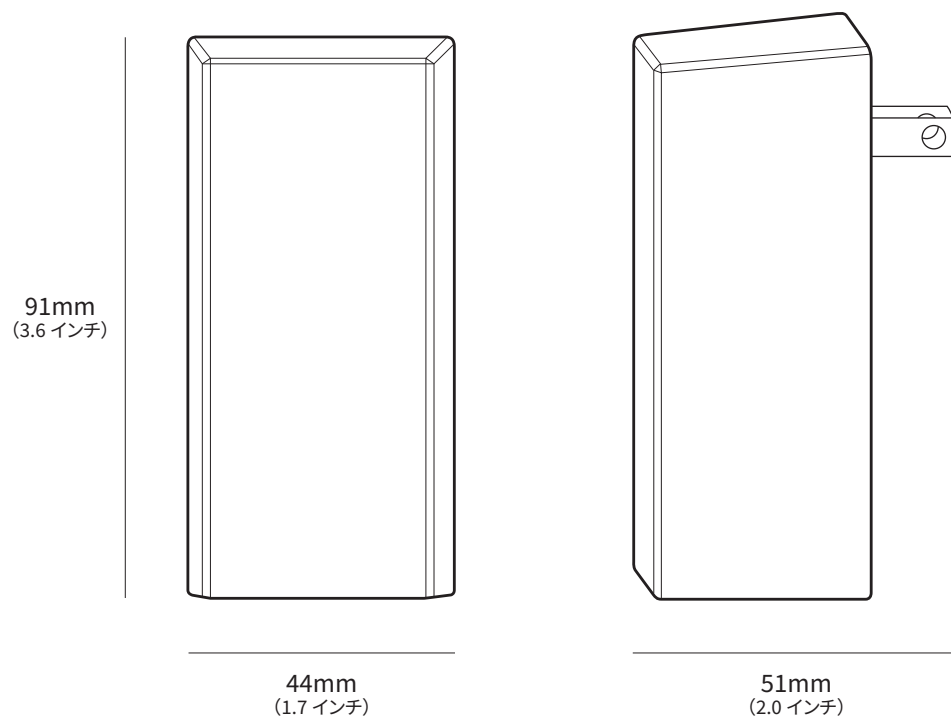

STARLINK | MINI の仕様

同梱物

Starlink (WiFi 内蔵)

キックスタンド

パイプアダプター

DC 電源ケーブル
15m
(49.2 フィート)

電源装置

Starlink プラグ

パッケージ重量： 6.73kg (14.83 ポンド)

パッケージ寸法： 430 x 334 x 79mm (16.92 x 13.14 x 3.11 インチ)

アンテナ	電子フェーズドアレイ
視野	110 度
向き	ソフトウェアアシストによる手動方向調整
重量	1.10kg (2.43 ポンド) 1.16kg (2.56 ポンド) (キックスタンド使用時) 1.53kg (3.37 ポンド) (キックスタンドと 15m ケーブル使用時)
耐環境性	IP 67 タイプ 4、DC 電源ケーブルと Starlink プラグ / ケーブル装着
動作温度	-30°C ~ 50°C (-22°F ~ 122°F)
耐風性	動作時：96 km/ 時以上 (60 マイル / 時以上)
融雪機能	最大 25mm/ 時 (1 インチ / 時)
消費電力	平均：25 ~ 40W
入力定格	12 ~ 48V、60W
USB PD 要件	100W、最小 20V/5A (Starlink USB-C からバレルジャックケーブルアクセサリへの接続時)

WiFi テクノロジー	802.11a/b/g/n/ac
世代	WiFi 5
無線	デュアルバンド 3 x 3 MU-MIMO
イーサネットポート	ラッチ式イーサネット LAN ポート 1 つ (Starlink プラグ付き)
カバレッジ	最大 112m ² (1,200 平方フィート)
セキュリティ	WPA2
電源ランプ	LED 背面プレート、左下角
メッシュ互換性	すべての Starlink メッシュシステムとの互換性あり * 他社製メッシュシステムとの互換性なし
デバイス	最大 128 台のデバイスと接続可能

製品寸法	91 x 44 x 51mm (3.6 x 1.7 x 2.0 インチ)
重量	0.2kg (0.44 ポンド)
耐環境性	IP66 タイプ 4
動作温度	-30°C ~ 50°C (-22°F ~ 122°F)
電源仕様	100 ~ 240V、1.6A、50 ~ 60Hz

*Starlink Mini ケーブルは付属ませんが、shop.starlink.com で購入可能です。
標準の RJ45 ケーブルを使用した場合、この製品は IP67（防水防塵の等級）を
満たしません。