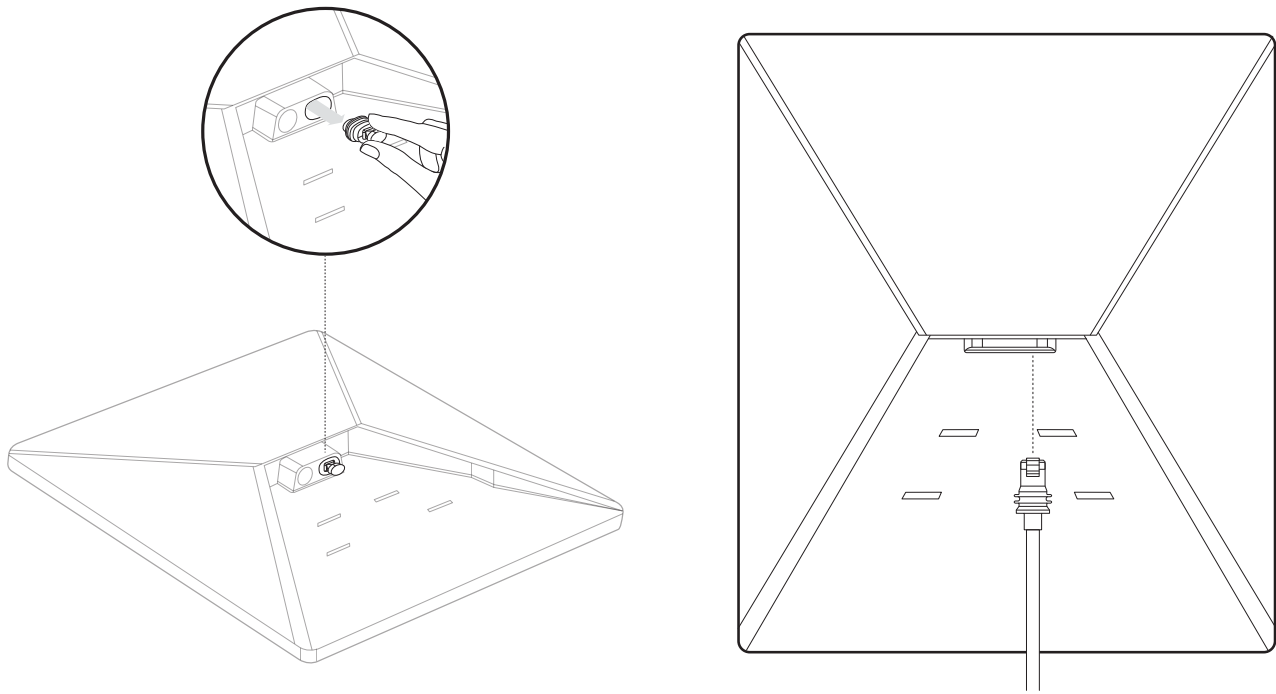

*Starlink Mini ケーブルは付属ませんが、shop.starlink.com で購入可能です。
標準の RJ45 ケーブルを使用した場合、この製品は IP67（防水防塵の等級）を
満たしません。

パイプアダプター