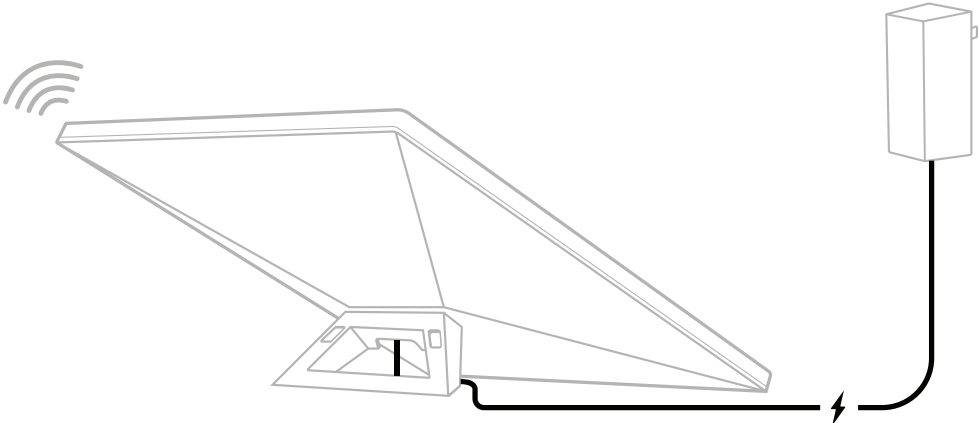

STARLINK | MINI の仕様

同梱物

Starlink (WiFi 内蔵)

キックスタンド

パイプアダプター

DC 電源ケーブル
15m
(49.2 フィート)

電源装置

Starlink プラグ

パッケージ重量： 6.73kg (14.83 ポンド)

パッケージ寸法： 430 x 334 x 79mm (16.92 x 13.14 x 3.11 インチ)

アンテナ	電子フェーズドアレイ
視野	110 度
向き	ソフトウェアアシストによる手動方向調整
重量	1.10kg (2.43 ポンド) 1.16kg (2.56 ポンド) (キックスタンド使用時) 1.53kg (3.37 ポンド) (キックスタンドと 15m ケーブル使用時)
耐環境性	IP 67 タイプ 4、DC 電源ケーブルと Starlink プラグ / ケーブル装着
動作温度	-30°C ~ 50°C (-22°F ~ 122°F)
耐風性	動作時：96 km/ 時以上 (60 マイル / 時以上)
融雪機能	最大 25mm/ 時 (1 インチ / 時)
消費電力	平均：25 ~ 40W
入力定格	12 ~ 48V、60W
USB PD 要件	100W、最小 20V/5A (Starlink USB-C からバレルジャックケーブルアクセサリへの接続時)

WiFi テクノロジー	802.11a/b/g/n/ac
世代	WiFi 5
無線	デュアルバンド 3 x 3 MU-MIMO
イーサネットポート	ラッチ式イーサネット LAN ポート 1 つ (Starlink プラグ付き)
カバレッジ	最大 112m ² (1,200 平方フィート)
セキュリティ	WPA2
電源ランプ	LED 背面プレート、左下角
メッシュ互換性	すべての Starlink メッシュシステムとの互換性あり * 他社製メッシュシステムとの互換性なし
デバイス	最大 128 台のデバイスと接続可能

製品寸法	91 x 44 x 51mm (3.6 x 1.7 x 2.0 インチ)
重量	0.2kg (0.44 ポンド)
耐環境性	IP66 タイプ 4
動作温度	-30°C ~ 50°C (-22°F ~ 122°F)
電源仕様	100 ~ 240V、1.6A、50 ~ 60Hz

*Starlink Mini ケーブルは付属ませんが、shop.starlink.com で購入可能です。
標準の RJ45 ケーブルを使用した場合、この製品は IP67（防水防塵の等級）を
満たしません。