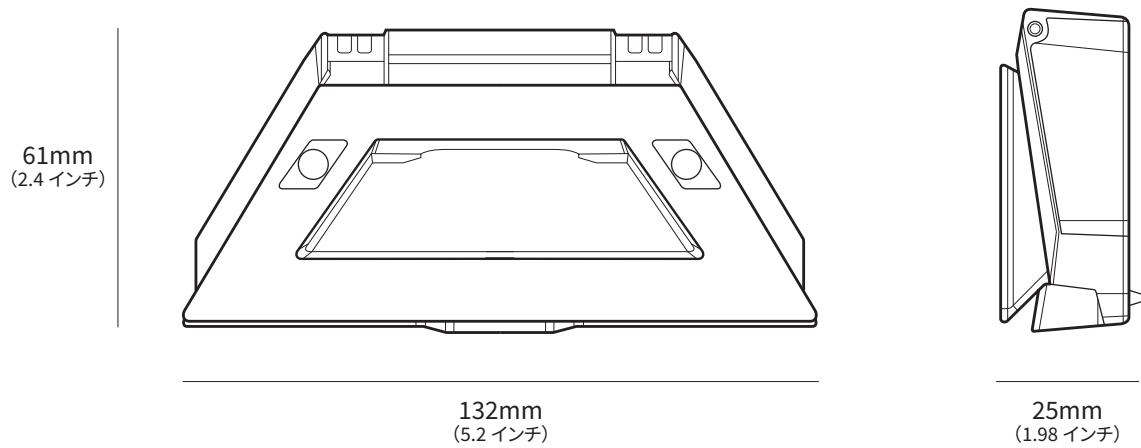

STARLINK | MINI の仕様

同梱物

Starlink (WiFi 内蔵)

キックスタンド

パイプアダプター

DC 電源ケーブル
15m
(49.2 フィート)

電源装置

Starlink プラグ

パッケージ重量： 6.73kg (14.83 ポンド)

パッケージ寸法： 430 x 334 x 79mm (16.92 x 13.14 x 3.11 インチ)

アンテナ	電子フェーズドアレイ
視野	110 度
向き	ソフトウェアアシストによる手動方向調整
重量	1.10kg (2.43 ポンド) 1.16kg (2.56 ポンド) (キックスタンド使用時) 1.53kg (3.37 ポンド) (キックスタンドと 15m ケーブル使用時)
耐環境性	IP 67 タイプ 4、DC 電源ケーブルと Starlink プラグ / ケーブル装着
動作温度	-30°C ~ 50°C (-22°F ~ 122°F)
耐風性	動作時：96 km/ 時以上 (60 マイル / 時以上)
融雪機能	最大 25mm/ 時 (1 インチ / 時)
消費電力	平均：25 ~ 40W
入力定格	12 ~ 48V、60W
USB PD 要件	100W、最小 20V/5A (Starlink USB-C からバレルジャックケーブルアクセサリへの接続時)

WiFi テクノロジー	802.11a/b/g/n/ac
世代	WiFi 5
無線	デュアルバンド 3 x 3 MU-MIMO
イーサネットポート	ラッチ式イーサネット LAN ポート 1 つ (Starlink プラグ付き)
カバレッジ	最大 112m ² (1,200 平方フィート)
セキュリティ	WPA2
電源ランプ	LED 背面プレート、左下角
メッシュ互換性	すべての Starlink メッシュシステムとの互換性あり * 他社製メッシュシステムとの互換性なし
デバイス	最大 128 台のデバイスと接続可能

製品寸法	91 x 44 x 51mm (3.6 x 1.7 x 2.0 インチ)
重量	0.2kg (0.44 ポンド)
耐環境性	IP66 タイプ 4
動作温度	-30°C ~ 50°C (-22°F ~ 122°F)
電源仕様	100 ~ 240V、1.6A、50 ~ 60Hz

*Starlink Mini ケーブルは付属ませんが、shop.starlink.com で購入可能です。
標準の RJ45 ケーブルを使用した場合、この製品は IP67（防水防塵の等級）を
満たしません。