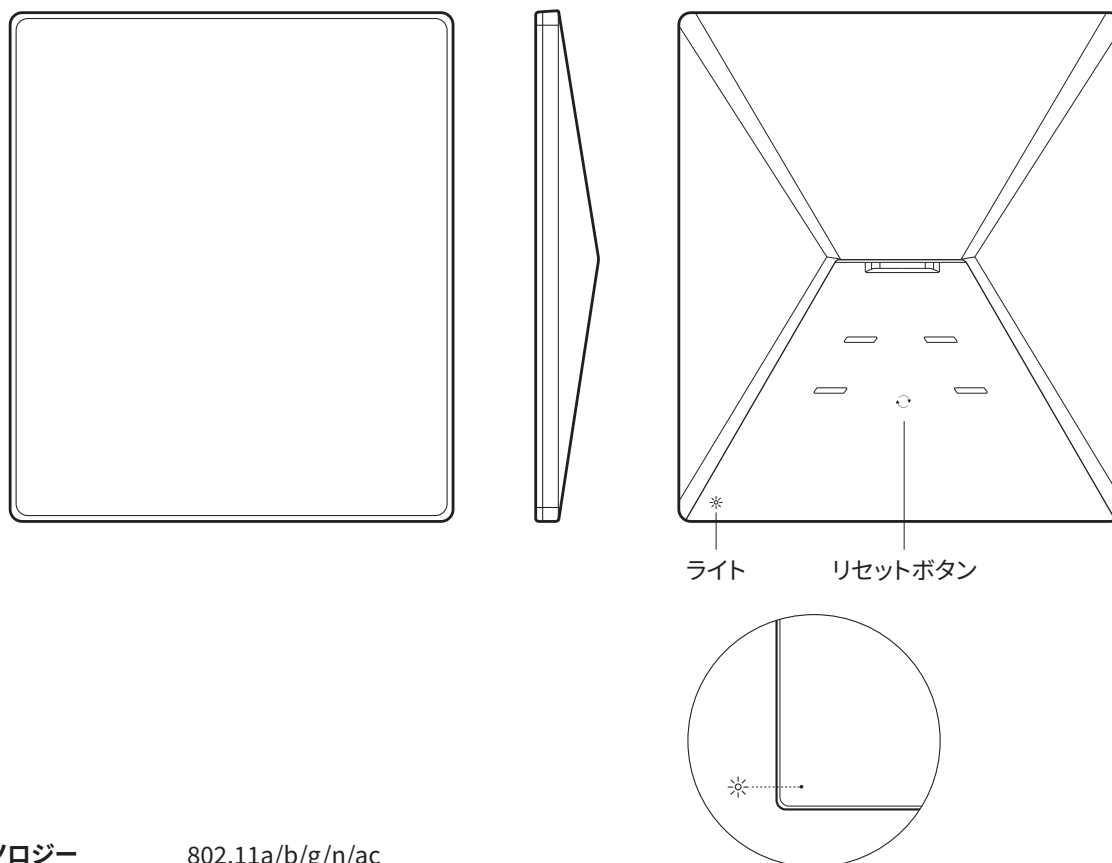

STARLINK | MINI の仕様

同梱物

Starlink (WiFi 内蔵)

キックスタンド

パイプアダプター

DC 電源ケーブル
15m
(49.2 フィート)

電源装置

Starlink プラグ

パッケージ重量： 6.73kg (14.83 ポンド)

パッケージ寸法： 430 x 334 x 79mm (16.92 x 13.14 x 3.11 インチ)

アンテナ	電子フェーズドアレイ
視野	110 度
向き	ソフトウェアアシストによる手動方向調整
重量	1.10kg (2.43 ポンド) 1.16kg (2.56 ポンド) (キックスタンド使用時) 1.53kg (3.37 ポンド) (キックスタンドと 15m ケーブル使用時)
耐環境性	IP 67 タイプ 4、DC 電源ケーブルと Starlink プラグ / ケーブル装着
動作温度	-30°C ~ 50°C (-22°F ~ 122°F)
耐風性	動作時：96 km/ 時以上 (60 マイル / 時以上)
融雪機能	最大 25mm/ 時 (1 インチ / 時)
消費電力	平均：25 ~ 40W
入力定格	12 ~ 48V、60W
USB PD 要件	100W、最小 20V/5A (Starlink USB-C からバレルジャックケーブルアクセサリへの接続時)

WiFi テクノロジー	802.11a/b/g/n/ac
世代	WiFi 5
無線	デュアルバンド 3 x 3 MU-MIMO
イーサネットポート	ラッチ式イーサネット LAN ポート 1 つ (Starlink プラグ付き)
カバレッジ	最大 112m ² (1,200 平方フィート)
セキュリティ	WPA2
電源ランプ	LED 背面プレート、左下角
メッシュ互換性	すべての Starlink メッシュシステムとの互換性あり * 他社製メッシュシステムとの互換性なし
デバイス	最大 128 台のデバイスと接続可能